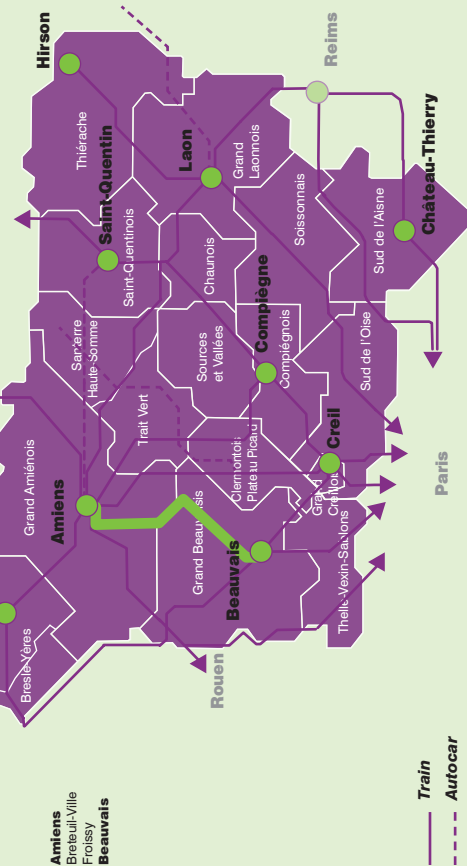

Correspondances avec les trains

- 19 Renvoi sur autre relation
- ♿ Accessibilité aux Personnes à Mobilité Réduite. Pour vous assurer les meilleures conditions de transport, vous pouvez prévenir le Transporteur 24h avant le départ prévu de la course.
- ⚠ Le lundi de Pâques est effectué comme un dimanche
  Le lundi de Pentecôte est assuré comme un jour de semaine.

Dimanche et Fêtes	Dim et Fêtes	Dim et Fêtes	Dim et Fêtes
	CAR	CAR	CAR
	♿	♿	♿
	1	1	1
AMIENS Gare Routière	18:05	21:10	22:35
Cité Scolaire	18:10	21:15	22:40
Cité Universitaire	18:15	21:20	22:45
BRETEUIL R.N.1	18:45	21:50	23:15
FROISSY	18:55	22:00	23:25
TILLE Aéroport 4	19:07	22:12	23:37
BEAUVAIS Franc Marché	19:15	22:20	23:45
Gare Routière	19:20	22:25	23:50
Gare SNCF	19:22	22:27	23:52
Ligne 19	Trains vers Méru		19:37

Une information sur les horaires, une suggestion, une réclamation, n'hésitez pas à contacter la Centrale de Mobilité départementale.

oise MOBILITÉ
Simplifiez vos déplacements
N°Azur 0 810 60 00 60
PRIS D'UN APPEL LOCAL DEPUIS UN POSTE FIXE
www.oise-mobilite.fr

Ces horaires sont donnés sous réserve de toutes modifications

o **PICARDIE**
LA RÉGION

30
Ligne routière régionale
Amiens-Beauvais

Transporteur : CABARO • 47 rue Corréus – BP 20549 60005 Beauvais Cedex • Tél. : 03.44.48.08.47